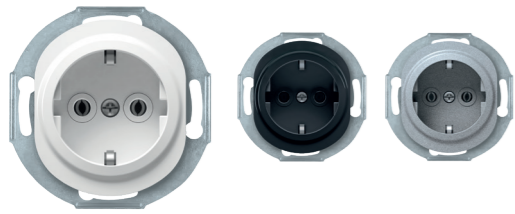

E600.x

Priključnica dvopolna 16A/250V- sa porcelanskim jezgrom
Double-pole socket outlet 16A/250V- with porcelain insert