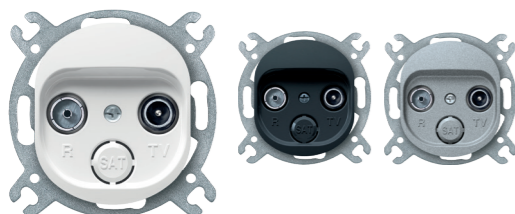

- Indikacija svetli kada je sklopka uključena
- *Indication is on when the switch is on*

E630.00
Priključnica dvopolna
16A/250V~
sa polikarbonatskim jezgrom
*Double-pole socket outlet
16A/250V~
with polycarbonate insert*

E604.x

Priključnica dvopolna dupla 16A/250V- sa polikarbonatskim jezgrom
Double-pole socket outlet 16A/250V- double with polycarbonate insert

E6161.x

USB punjač 2xUSB 2,1A/5V=
2xUSB charger 2,1A/5V=

E6162.x

Priključnica USB/USB Keystone
USB/USB socket Keystone

E6121.x

Priključnica antenska TV završna za individualne sisteme
TV aerial socket for individual systems

E612P.x

Priključnica antenska TV/FM prolazna
TV/FM aerial socket transient

E6163.x

Priključnica HDMI/HDMI Keystone
HDMI/HDMI socket Keystone

E6166.x

USB C punjač 3A/5V=
USB C charger 3A/5V=

E612Z.x

Priključnica antenska TV završna
TV aerial socket terminal

E612S.x

Priključnica antenska TV/FM/SAT završna
TV/FM/SAT aerial socket terminal