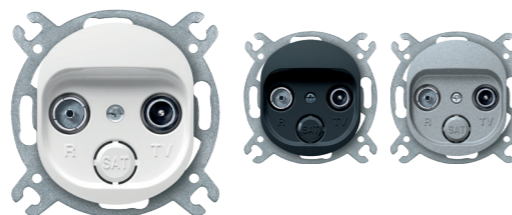

E610.00
Taster sklopka za zvono
bez indikacije
10A/250V~
*Bell push-button switch
without indication
10A/250V~*

E6191.00
Sklopka jednopolna
indikatorska 16AX/250V~
*Single-pole switch
with indicator 16AX/250V~*

- Indikacija svetli kada je sklopka uključena
- *Indication is on when the switch is on*

E630.00
Priključnica dvopolna
16A/250V~
sa polikarbonatskim jezgrom
*Double-pole socket outlet
16A/250V~
with polycarbonate insert*

E604.x

Priključnica dvopolna dupla 16A/250V- sa polikarbonatskim jezgrom
Double-pole socket outlet 16A/250V- double with polycarbonate insert

E6161.x

USB punjač 2xUSB 2,1A/5V=
2xUSB charger 2,1A/5V=

E6162.x

Priključnica USB/USB Keystone
USB/USB socket Keystone

E6121.x

Priključnica antenska TV završna za individualne sisteme
TV aerial socket for individual systems

E612P.x

Priključnica antenska TV/FM prolazna
TV/FM aerial socket transient