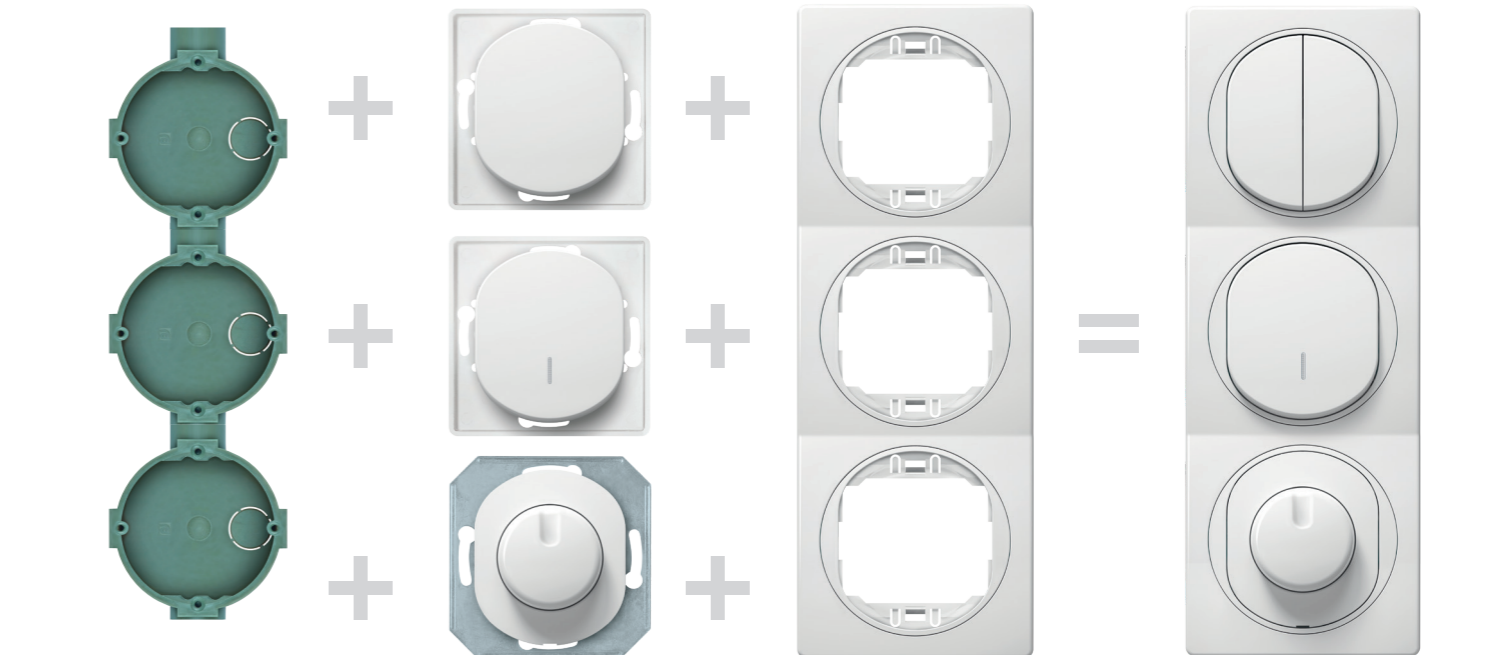

E609IU.x
Taster sklopka za svetlo
sa indikacijom 10A/250V-
Light push-button switch
with indication 10A/250V-
• Indikacija svetli kada
je sklopka isključena
• Indication is on when
the switch is off

E610U.x
Taster sklopka za zvono
bez indikacije 10A/250V-
Bell push-button switch
without indication 10A/250V-

E610IU.x
Taster sklopka za zvono
sa indikacijom 10A/250V-
Bell push-button switch
with indication 10A/250V-
• Indikacija svetli kada
je sklopka isključena
• Indication is on when
the switch is off

E628U.x
Sklopka ukrсна
sa indikacijom 10AX/250V-
Intermediate switch
with indication 10AX/250V-
• Indikacija svetli kada
je strujno kolo otvoreno
• Indication is on when
the circuit is open

E619U.x
Sklopka jednopolna
sa indikacijom 16AX/250V-
Single-pole switch
with indication 16AX/250V-
• Indikacija svetli kada
je sklopka isključena
• Indication is on when
the switch is off

E619IU.x
Sklopka jednopolna
indikatorska 16AX/250V-
Single-pole switch
with indicator 16AX/250V-
• Indikacija svetli kada
je sklopka uključena
• Indication is on when
the switch is on

DEKORATIVNE
MASKE
DECORATIVE
FRAMES

Maska jednostruka
EON 80 x 80 mm
One-gang frame
EON 80 x 80 mm

Maska jednostruka
EON 80 x 120 mm
One-gang frame
EON 80 x 120 mm

Maska jednostruka
EON 80 x 120 mm
za uski izlaz
One-gang frame
EON 80 x 120 mm
for narrow outlet