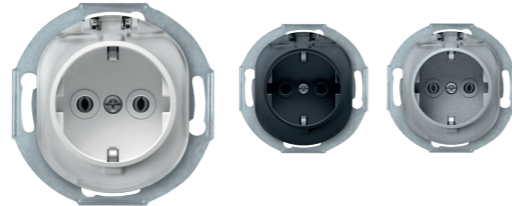

E603.x

Priključnica dvopolna sa poklopcem 16A/250V- sa porcelanskim jezgrom
Double-pole socket outlet with cover 16A/250V- with porcelain insert