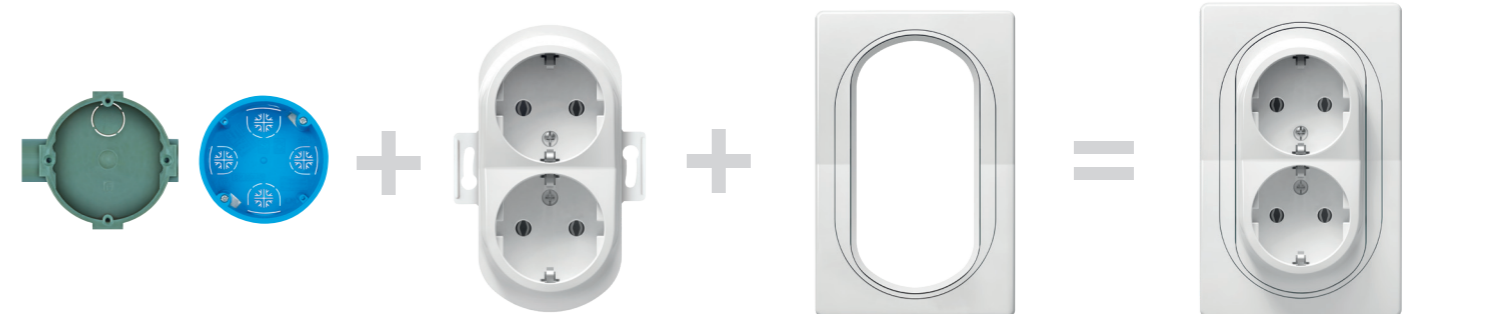

E610IU.x
Taster sklopka za zvono
sa indikacijom 10A/250V-
Bell push-button switch
with indication 10A/250V-
• Indikacija svetli kada
je sklopka isključena
• Indication is on when
the switch is off

E628U.x
Sklopka ukrсна
sa indikacijom 10AX/250V-
Intermediate switch
with indication 10AX/250V-
• Indikacija svetli kada
je strujno kolo otvoreno
• Indication is on when
the circuit is open

E619U.x
Sklopka jednopolna
sa indikacijom 16AX/250V-
Single-pole switch
with indication 16AX/250V-
• Indikacija svetli kada
je sklopka isključena
• Indication is on when
the switch is off

E619IU.x
Sklopka jednopolna
indikatorska 16AX/250V-
Single-pole switch
with indicator 16AX/250V-
• Indikacija svetli kada
je sklopka uključena
• Indication is on when
the switch is on