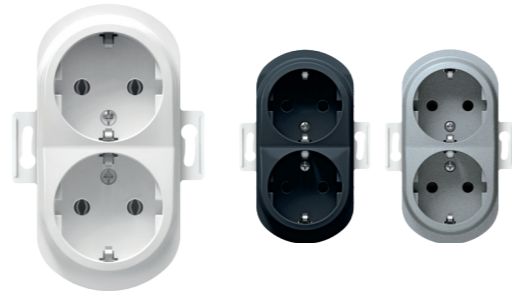

E604.x

Priključnica dvopolna dupla 16A/250V- sa polikarbonatskim jezgrom
Double-pole socket outlet 16A/250V- double with polycarbonate insert