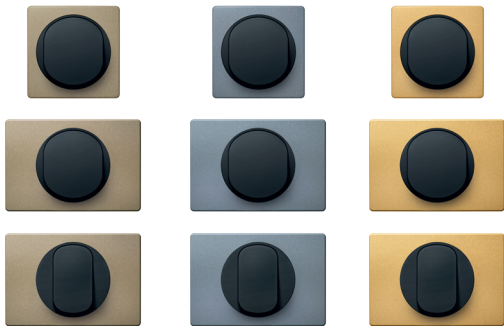

CLASSIC

COLOR

METALLIC

SOFT TOUCH