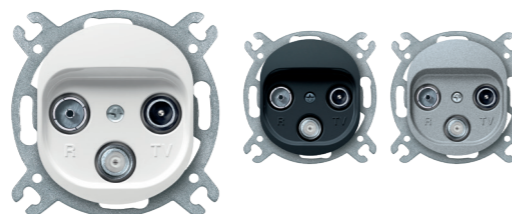

Priključnica USB/USB Keystone
USB/USB socket Keystone

E6121.x

Priključnica antenska TV završna za individualne sisteme
TV aerial socket for individual systems

E612P.x

Priključnica antenska TV/FM prolazna
TV/FM aerial socket transient

E6163.x

Priključnica HDMI/HDMI Keystone
HDMI/HDMI socket Keystone

E6166.x

USB C punjač 3A/5V=
USB C charger 3A/5V=

E612Z.x

Priključnica antenska TV završna
TV aerial socket terminal

E612S.x

Priključnica antenska TV/FM/SAT završna
TV/FM/SAT aerial socket terminal

E613.x

Priključnica telefonska dvostruka sa Keystone modulima RJ12 6/4 Cat3
Double telephone socket with Keystone modules RJ12 6/4 Cat3

E6131.x

Priključnica telefonska dvostruka sa Keystone modulima RJ12 6/6 Cat3
Double telephone socket with Keystone modules RJ12 6/6 Cat3