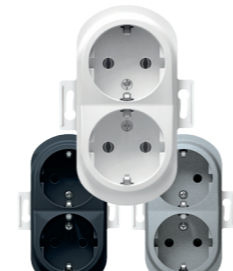

E604.x
Priključnica dvopolna dupla 16A/250V~ sa polikarbonatskim jezgrom
Double-pole socket outlet 16A/250V~ double with polycarbonate insert