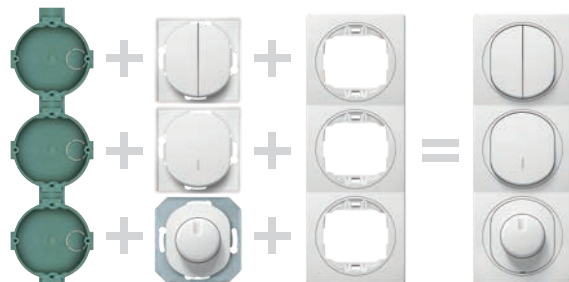

CLASSIC

COLOR

METALLIC

SOFT TOUCH