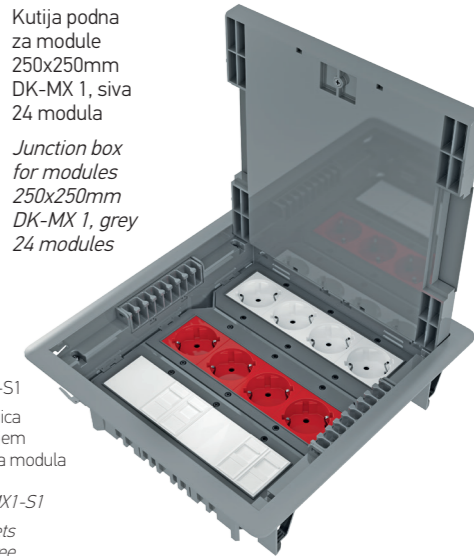

- Ugradnja na DB MX2-S1
- Ugradnja 4 priključnice omogućena korištenjem 1 vertikalnog nosača modula
- Assembling on DB MX2-S1
- Assembling 4 sockets obtained by using one vertical module housing

3082311

Kutija podna za košuljicu DB MX1-S1 360x360mm 16-24 modula

Junction box for screed DB MX1-S1 360x360mm 16-24 modules

3122702

Kutija podna za module 250x250mm DK-MX 1, siva 16 modula

Junction box for modules 250x250mm DK-MX 1, grey 16 modules

- Ugradnja na DB MX1-S1
- Ugradnja 8 priključnica omogućena korištenjem 2 vertikalna nosača modula
- Assembling on DB MX1-S1
- Assembling 8 sockets obtained by using two vertical module housings

3122704

Kutija podna za module 250x250mm DK-MX 1, siva 24 modula

Junction box for modules 250x250mm DK-MX 1, grey 24 modules

- Ugradnja na DB MX1-S1
- Ugradnja 12 priključnica omogućena korištenjem 3 horizontalna nosača modula
- Assembling on DB MX1-S1
- Assembling 12 sockets obtained by using three horizontal module housings