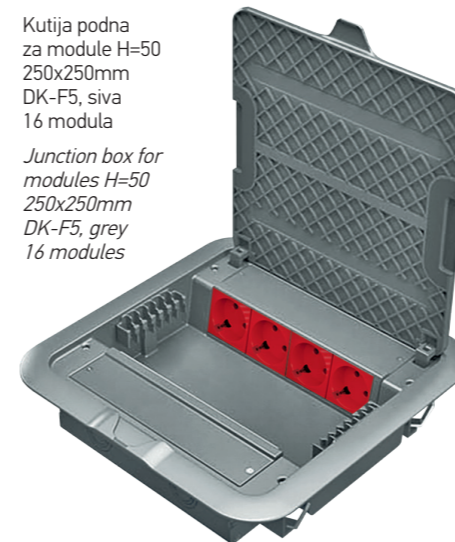

Kutija podna za module 250x250mm DK-MX 1, siva 24 modula

Junction box for modules 250x250mm DK-MX 1, grey 24 modules

- Ugradnja na DB MX1-S1
- Ugradnja 12 priključnica omogućena korištenjem 3 horizontalna nosača modula
- Assembling on DB MX1-S1
- Assembling 12 sockets obtained by using three horizontal module housings

3137296

Kutija podna za košuljicu H=50 DB DKF-S1 360x360mm 16-24 modula

Junction box for screed H=50 DB DKF-S1 360x360mm 16-24 modules

3137097

Kutija podna za module H=50 250x250mm DK-F5, siva 16 modula

Junction box for modules H=50 250x250mm DK-F5, grey 16 modules