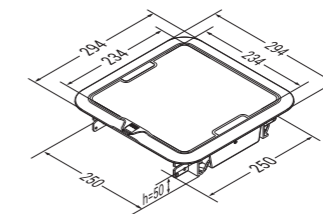

3137097

Kutija podna za module H=50 250x250mm DK-F5, siva 16 modula

Junction box for modules H=50 250x250mm DK-F5, grey 16 modules