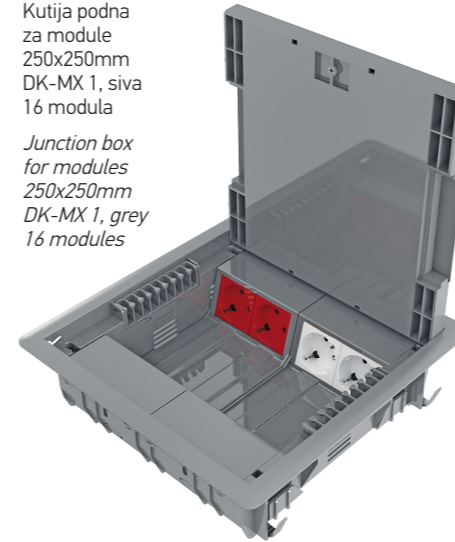

- Ugradnja na DB MX2-S1
- Ugradnja 4 priključnice omogućena korištenjem 1 vertikalnog nosača modula
- Assembling on DB MX2-S1
- Assembling 4 sockets obtained by using one vertical module housing

3082311

Kutija podna za košuljicu DB MX1-S1 360x360mm 16-24 modula

Junction box for screed DB MX1-S1 360x360mm 16-24 modules

3122702

Kutija podna za module 250x250mm DK-MX 1, siva 16 modula

Junction box for modules 250x250mm DK-MX 1, grey 16 modules

- Ugradnja na DB MX1-S1
- Ugradnja 8 priključnica omogućena korištenjem 2 vertikalna nosača modula
- Assembling on DB MX1-S1
- Assembling 8 sockets obtained by using two vertical module housings

3122704

Kutija podna za module 250x250mm DK-MX 1, siva 24 modula

Junction box for modules 250x250mm DK-MX 1, grey 24 modules

- Ugradnja na DB MX1-S1
- Ugradnja 12 priključnica omogućena korištenjem 3 horizontalna nosača modula
- Assembling on DB MX1-S1
- Assembling 12 sockets obtained by using three horizontal module housings