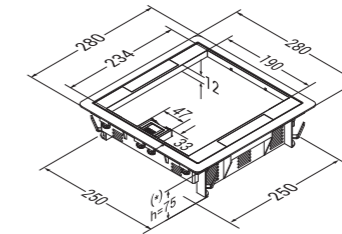

- Ugradnja na DB MX2-S1
- Ugradnja 4 priključnice omogućena korištenjem 1 vertikalnog nosača modula
- Assembling on DB MX2-S1
- Assembling 4 sockets obtained by using one vertical module housing

3082311

Kutija podna za košuljicu DB MX1-S1 360x360mm 16-24 modula

Junction box for screed DB MX1-S1 360x360mm 16-24 modules

3122702

Kutija podna za module 250x250mm DK-MX 1, siva 16 modula

Junction box for modules 250x250mm DK-MX 1, grey 16 modules

- Ugradnja na DB MX1-S1
- Ugradnja 8 priključnica omogućena korištenjem 2 vertikalna nosača modula
- Assembling on DB MX1-S1
- Assembling 8 sockets obtained by using two vertical module housings

3122704