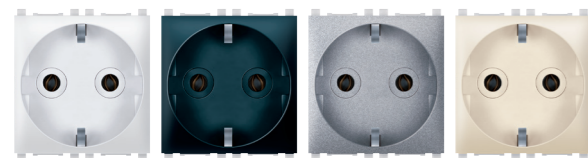

74151.x
Priključnica dvopolna
16A 250V- EXP 2M
*Double-pole socket outlet
16A 250V- EXP 2M*