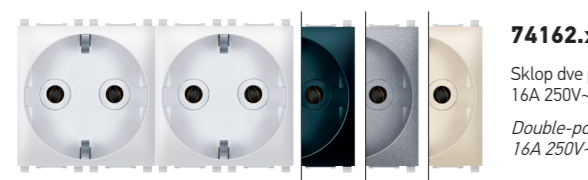

74154.xT
Priključnica dvopolna
sa transparentnim poklopcem i zaštitom
kontakata 16A 250V- EXP 2M
*Double-pole socket outlet with transparent
cover and safety shutter 16A 250V- EXP 2M*

74162.x
Sklop dve priključnice dvopolne
16A 250V- EXP 2x2M premoštene
*Double-pole sockets set
16A 250V- EXP 2x2M bridged*