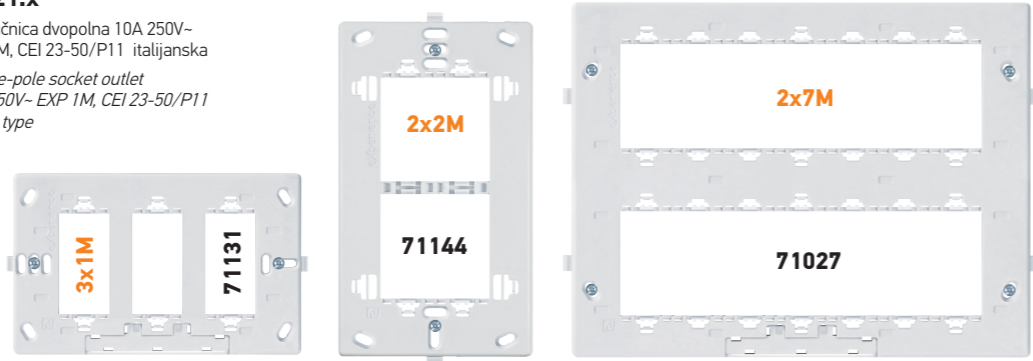

**MONTAŽNE KUTIJE
ZA ŠUPLJI ZID
INSTALLATION BOXES
FOR HOLLOW WALL**

711 Ø60 x 40 mm
1M 2M
6533 50 mm
6534 50 mm
6537 50 mm
3M
4M
6M 7M
2x7M