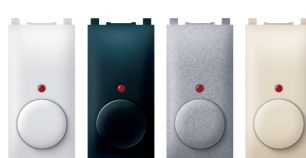

72203.x
Infracrveni detektor pokreta
EXP 2M, 500W, 230V~/50Hz
*Infrared motion detector
EXP 2M, 500W, 230V~/50Hz*

72206.x
Elektronski regulator
sa rotacionom sklopkom,
EXP 1M, 800W
*Dimmer with rotary switch,
EXP 1M, 800W 1M*