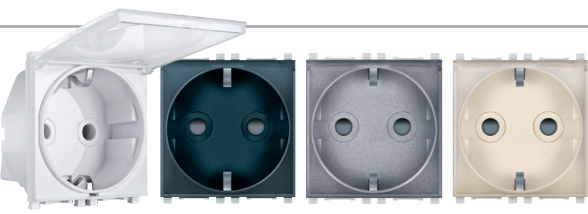

74153.xT
Priključnica dvopolna
sa transparentnim poklopcem
16A 250V- EXP 2M
*Double-pole socket outlet with
transparent cover 16A 250V- EXP 2M*

74154.xT
Priključnica dvopolna
sa transparentnim poklopcem i zaštitom
kontakata 16A 250V- EXP 2M
*Double-pole socket outlet with transparent
cover and safety shutter 16A 250V- EXP 2M*