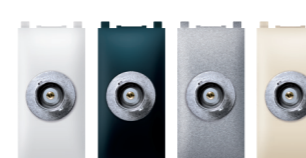

74281.x
Priključnica
audio 2xRCA
EXP 1M
*Audio socket
2XRCA EXP 1M*

74282.x
Priključnica audio/video
BNC/BNC EXP 1M
*Audio/video socket
BNC/BNC EXP 1M*