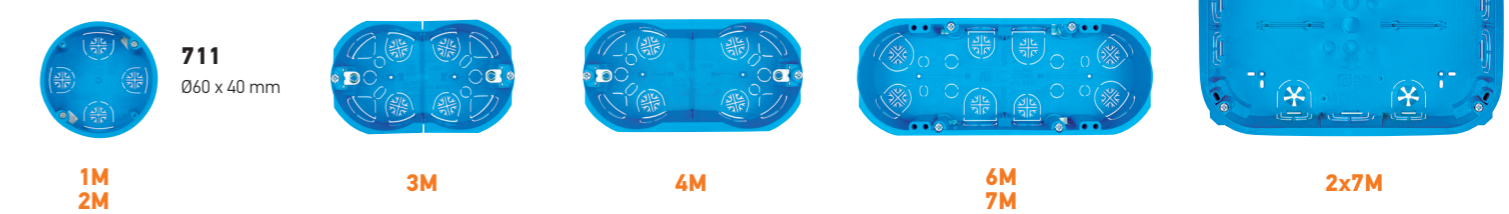

**MONTAŽNE KUTIJE
ZA ŠUPLJI ZID
INSTALLATION BOXES
FOR HOLLOW WALL**

711 Ø60 x 40 mm
1M 2M
6533 50 mm
6534 50 mm
6537 50 mm
3M
4M
6M 7M
2x7M