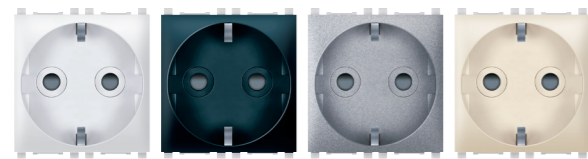

74152.x
Priključnica dvopolna
sa zaštitom kontakata
16A 250V- EXP 2M
*Double-pole socket outlet with
safety shutter 16A 250V- EXP 2M*