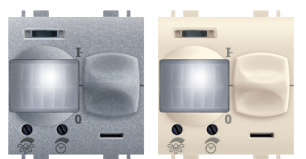

72203.x
Infracrveni detektor pokreta
EXP 2M, 500W, 230V~/50Hz
*Infrared motion detector
EXP 2M, 500W, 230V~/50Hz*