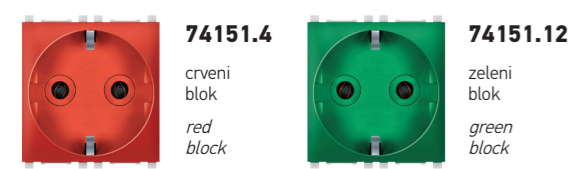

74151.4 crveni blok
red block
74151.12 zeleni blok
green block
74151.N narandžasti blok
orange block