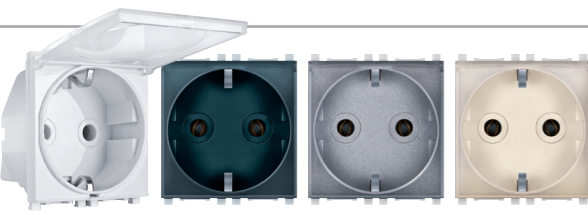

74152.x
Priključnica dvopolna
sa zaštitom kontakata
16A 250V- EXP 2M
*Double-pole socket outlet with
safety shutter 16A 250V- EXP 2M*

74153.xT
Priključnica dvopolna
sa transparentnim poklopcem
16A 250V- EXP 2M
*Double-pole socket outlet with
transparent cover 16A 250V- EXP 2M*