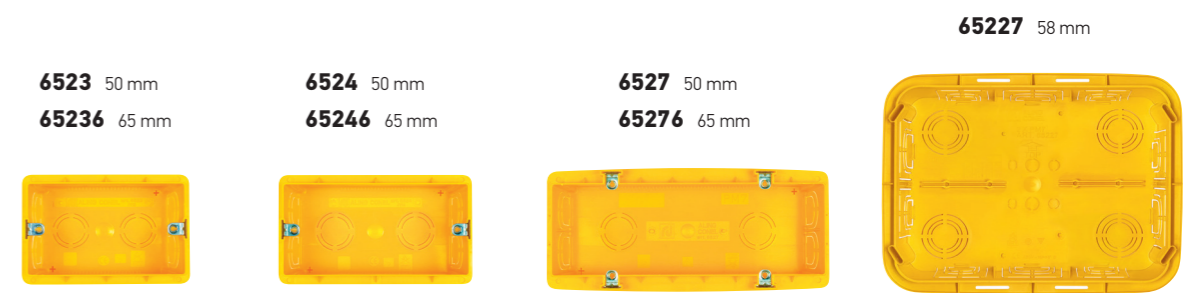

71414.0
ugaona
angle

**MONTAŽNE KUTIJE
ZA PUNI ZID
INSTALLATION BOXES
FOR SOLID WALL**

65227 58 mm
6523 50 mm
65236 65 mm
6524 50 mm
65246 65 mm
6527 50 mm
65276 65 mm
700 Ø60 x 40 mm
710 Ø60 x 60 mm
dist. 71mm
1M 2M
3M
4M
6M 7M
2x7M