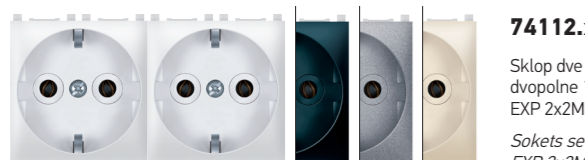

74104.xT
Priključnica dvopolna sa transp.
poklopcem i zaštitom kontakata
16A 250V- EXP 2M
2 pole socket outlet with transp.
cover and safety shutter
16A 250V- EXP 2M