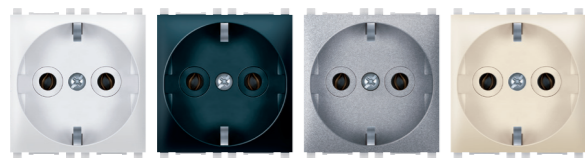

74101.x
Priključnica dvopolna
16A 250V- EXP 2M
2 pole socket outlet
16A 250V- EXP 2M