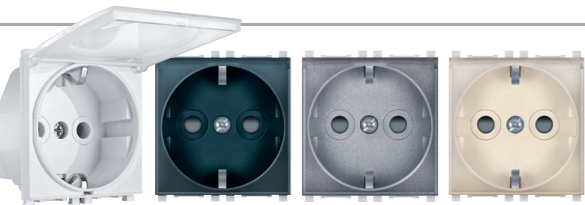

74103.xT
Priključnica dvopolna sa
transparentnim poklopcem
16A 250V- EXP 2M
2 pole socket outlet
with transparent cover
16A 250V- EXP 2M

74112.x
Sklop dve priključnice
dvopolne 16A 250V -
EXP 2x2M premoštene
Sockets set 16A 250V-
EXP 2x2M bridged

74104.xT
Priključnica dvopolna sa transp.
poklopcem i zaštitom kontakata
16A 250V- EXP 2M
2 pole socket outlet with transp.
cover and safety shutter
16A 250V- EXP 2M