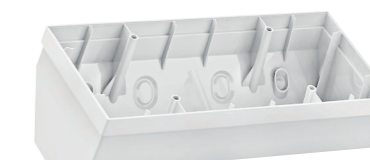

**71402.0**  
Kutija nadgradna  
2M za na zid  
Wall mounted  
box 2M

**71404.0**  
Kutija nadgradna  
4M za na zid  
Wall mounted  
box 4M

**71414.0**  
Kutija nadgradna  
ugaona 4M  
Wall mounted  
angle box 4M