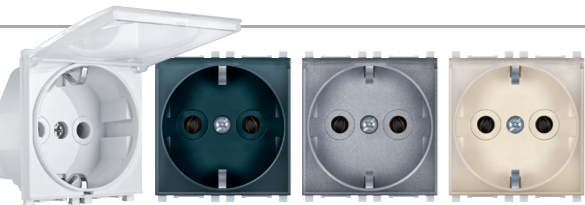

74102.x
Priključnica dvopolna
sa zaštitom kontakata
16A 250V- EXP 2M
2 pole socket outlet
with safety shutter
16A 250V- EXP 2M

74103.xT
Priključnica dvopolna sa
transparentnim poklopcem
16A 250V- EXP 2M
2 pole socket outlet
with transparent cover
16A 250V- EXP 2M