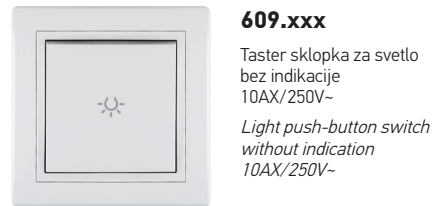

## ***PRESTIGE line***

 **ALING-CONEL**

**605.xxx**  
Sklopka jednopolna  
10AX/250V~  
Single-pole switch  
10AX/250V~

**609.xxx**  
Taster sklopka za svjetlo  
bez indikacije  
10AX/250V~  
Light push-button switch  
without indication  
10AX/250V~