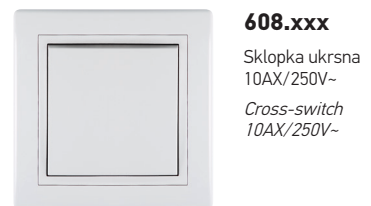

608.xxx
Sklopka ukrсна
10AX/250V~
Cross-switch
10AX/250V~