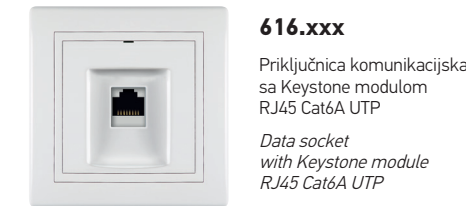

604.xx
Priključnica dvopolna
dupla 16A/250V~
sa polikarbonatskim jezgrom
Double-pole socket outlet
16A/250V~ double
with polycarbonate insert

616.xxx
Priključnica komunikacijska
sa Keystone modulom
RJ45 Cat6A UTP
Data socket
with Keystone module
RJ45 Cat6A UTP