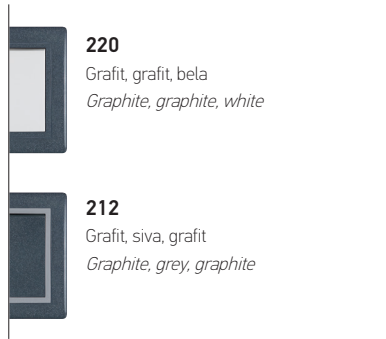

220

Grafit, grafit, bela
Graphite, graphite, white

212

Grafit, siva, grafit
Graphite, grey, graphite