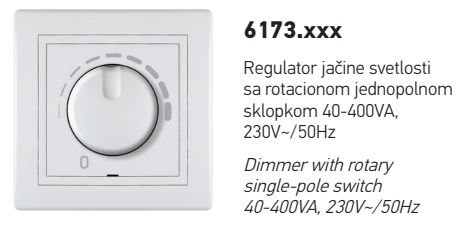

6175.xxx
Regulator jačine svetlosti
za LED, 1-100W
Dimmer
for LED, 1-100W