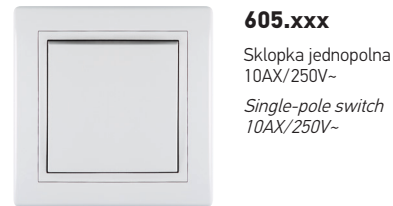

## ***PRESTIGE line***

 **ALING-CONEL**

**605.xxx**  
Sklopka jednopolna  
10AX/250V~  
Single-pole switch  
10AX/250V~

**609.xxx**  
Taster sklopka za svjetlo  
bez indikacije  
10AX/250V~  
Light push-button switch  
without indication  
10AX/250V~