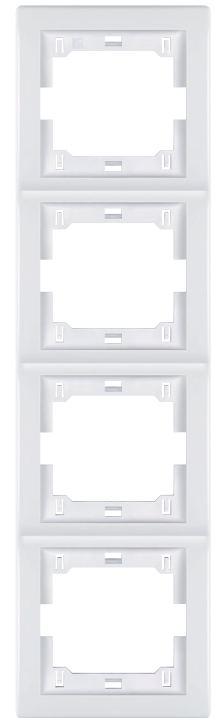

## 6704.x

Maska četvorstruka  
PRESTIGE LINE  
horizontalna

*Four-gang frame  
PRESTIGE LINE  
horizontal*

	Bela <i>White</i>	<b>x = 0</b>
	Grafit <i>Graphite</i>	<b>x = 2</b>
	Bordo <i>Dark red</i>	<b>x = 3</b>
	Krem <i>Beige</i>	<b>x = 9</b>
	Silver <i>Silver</i>	<b>x = S</b>

## 6711.x

Maska dvostruka  
PRESTIGE LINE  
vertikalna

*Two-gang frame  
PRESTIGE LINE  
vertical*

## 6713.x

Maska trostruka  
PRESTIGE LINE  
vertikalna

*Three-gang frame  
PRESTIGE LINE  
vertical*

## 6714.x

Maska četvorstruka  
PRESTIGE LINE  
vertikalna

*Four-gang frame  
PRESTIGE LINE  
vertical*