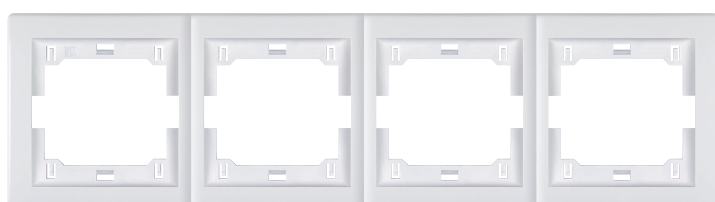

6703.x

Maska trostruka
PRESTIGE LINE
horizontalna

*Three-gang frame
PRESTIGE LINE
horizontal*