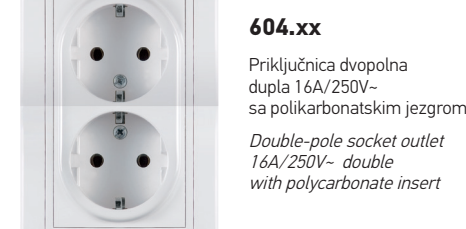

6161.xxx
USB punjač 2xUSB
1,2A 5V=
2xUSB charger
1,2A 5V=

604.xx
Priključnica dvopolna
dupla 16A/250V~
sa polikarbonatskim jezgrom
Double-pole socket outlet
16A/250V~ double
with polycarbonate insert