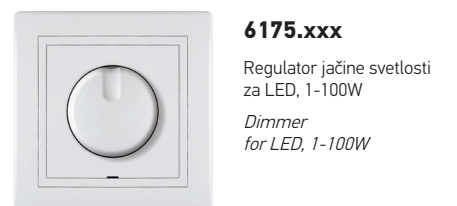

6173.xxx
Regulator jačine svetlosti
sa rotacionom jednopolnom
sklopkom 40-400VA,
230V~/50Hz
Dimmer with rotary
single-pole switch
40-400VA, 230V~/50Hz