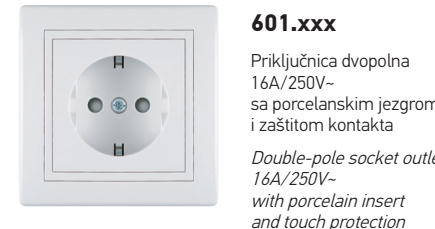

630.xxx
Priključnica dvopolna
16A/250V~
sa polikarbonatskim jezgrom
Double-pole socket outlet
16A/250V~
with polycarbonate insert