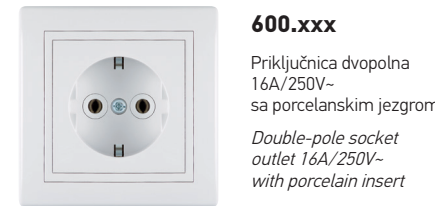

600.xxx
Priključnica dvopolna
16A/250V~
sa porcelanskim jezgrom
Double-pole socket
outlet 16A/250V~
with porcelain insert