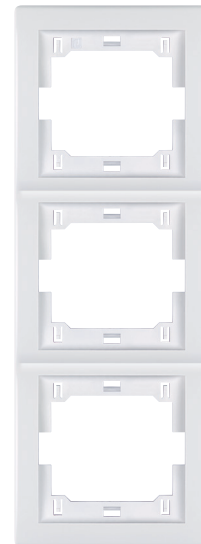

## 6704.x

Maska četvorstruka  
PRESTIGE LINE  
horizontalna

*Four-gang frame  
PRESTIGE LINE  
horizontal*

	Bela <i>White</i>	<b>x = 0</b>
	Grafit <i>Graphite</i>	<b>x = 2</b>
	Bordo <i>Dark red</i>	<b>x = 3</b>
	Krem <i>Beige</i>	<b>x = 9</b>
	Silver <i>Silver</i>	<b>x = S</b>

## 6711.x

Maska dvostruka  
PRESTIGE LINE  
vertikalna

*Two-gang frame  
PRESTIGE LINE  
vertical*