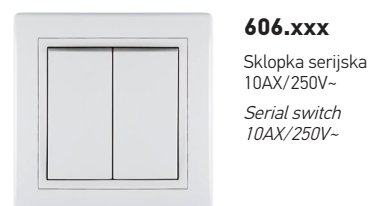

606.xxx
Sklopka serijska
10AX/250V~
Serial switch
10AX/250V~