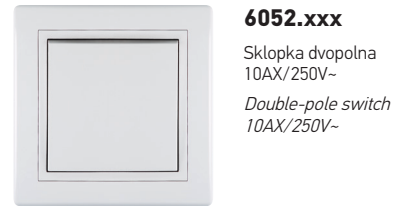

6052.xxx
Sklopka dvopolna
10AX/250V~
Double-pole switch
10AX/250V~