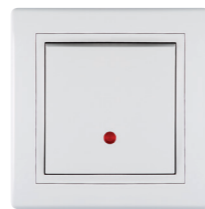

6191.xxx
Sklopka jednopolna
indikatorska 16AX/250V~
Single-pole switch
with indication 16AX/250V~
• Indikacija svetli kada
je sklopka uključena
• Indication is on when
the switch is on