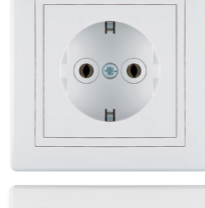

630.xxx
Priključnica dvopolna 16A/250V~ sa
polikarbonatskim jezgrom
Double-pole socket outlet 16A/250V~
with polycarbonate insert