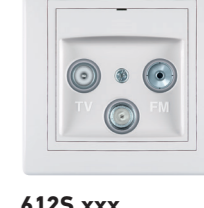

612S.xxx
Priključnica antenska
TV/FM/SAT završna
TV/FM/SAT aerial
socket terminal