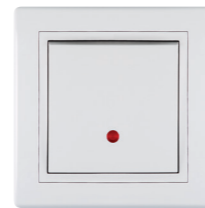

619.xxx
Sklopka jednopolna
sa indikacijom 16AX/250V~
Single-pole switch
with indication 16AX/250V~
• Indikacija svetli kada
je sklopka isključena
• Indication is on when
the switch is off