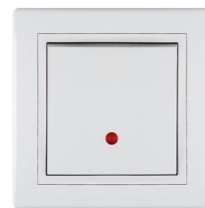

627.xxx
Sklopka naizmenična
sa indikacijom 10AX/250V~
Two-way switch
with indication 10AX/250V~
• Indikacija svetli kada
je strujno kolo otvoreno
• Indication is on when
the circuit is open