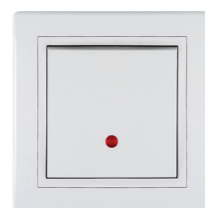

625.xxx
Sklopka jednopolna
sa indikacijom 10AX/250V~
Single-pole switch
with indication 10AX/250V~
• Indikacija svetli kada
je sklopka isključena
• Indication is on when
the switch is off