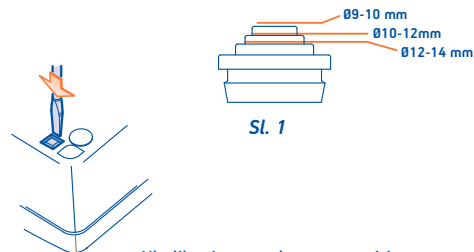

NAMENA

Instalacione kutije su namenjene za spajanje instalacionih provodnika u uslovima gde je potreban veći stepen zaštite (IP55). Mogu se koristiti za kablove prečnika $\varnothing 9$ - $\varnothing 14$ mm.

Izrađene su u skladu sa standardima IEC 60670-1 i IEC 60670-22 za temperaturno područje upotrebe od -25°C do $+60^{\circ}\text{C}$.

Kutije sa stepenom zaštite IP55 mogu se koristiti i kao kućišta za ugradnju rasklopnih i sličnih uređaja (tasteri, releji, kontaktori i sl.). Pri tome se mora uzeti u obzir da svi otvori koji se izrade radi ugradnje moraju biti naknadno obezbeđeni odgovarajućim stepenom zaštite (min IP55 da bi se zadržao stepen zaštite kutije).

- Kućište je izrađeno od legure cinka i plastificirano
- Deklarisani stepen zaštite može se postići samo pravilnom ugradnjom

UPUTSTVO ZA INSTALACIJU

Otvoriti kućište odvijanjem vijaka koji spajaju poklopac sa kutijom. Kroz predviđene otvore donji deo kućišta pričvrstiti na podlogu. Za montažu koristiti vijke prečnika **3,5 - 4 mm**. Uvodnice pripremiti prema prečniku kabla prosecanjem kako je prikazano na **Sl. 1**. Obavezno voditi računa da ne dođe do neželjenog oštećenja uvodnice prilikom prosecanja.

Sl. 2